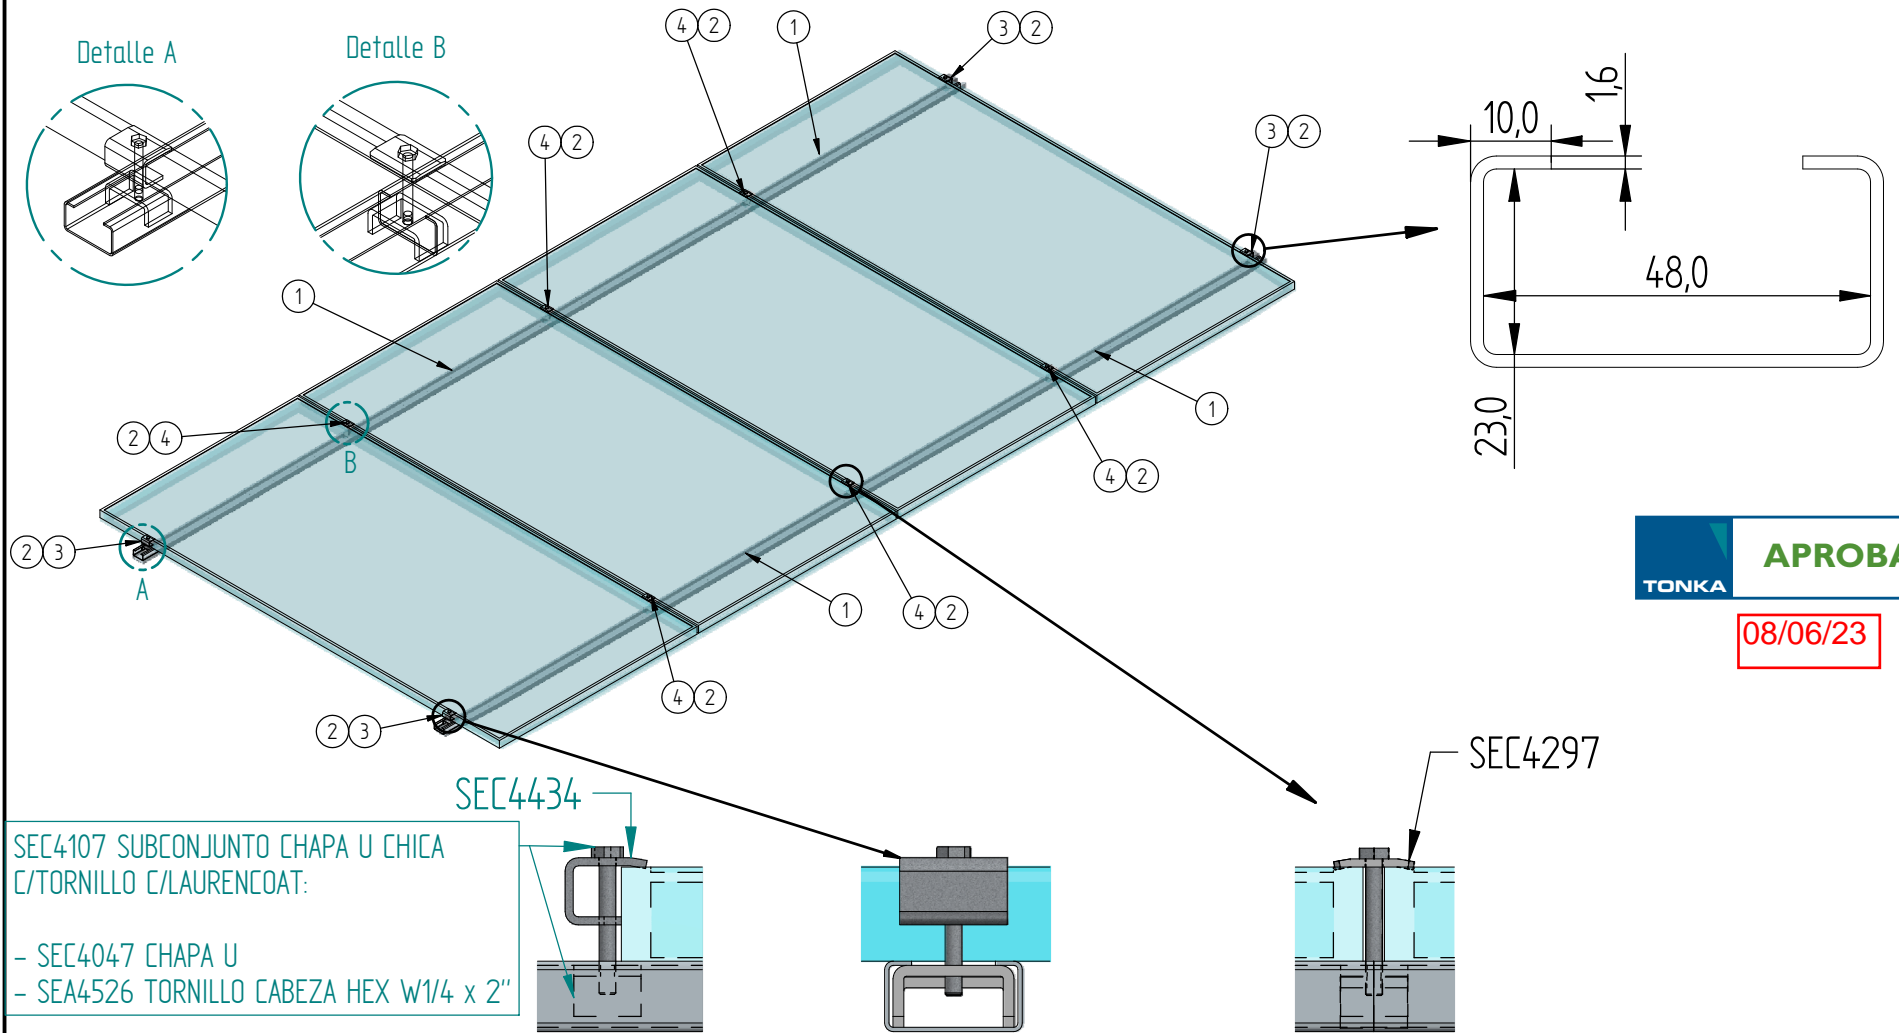

TABLA DE PIEZAS			
N°	CODIGO	DENOMINACION	CANT
1	PERFIL C	VER TABLA DE MODELOS	4
2	SEC4107	SUBCONJUNTO CHAPA U CHICA C/TORNILLO C/LAUREN	10
3	SEC4434	CLAMP LATERAL EASY GRIP CHAPA NEGRA	4
4	SEC4297	CLAMP CENTRAL FIJACION PANELES LAURENCOAT	6

CODIGO CONJUNTO	DENOMINACION	CODIGO PERFIL C	LARGO DE PERFIL C	ANCHO DE PANEL
SEC4756	KIT COMPLANAR PARA 4 PANELES DE 1040mm	SEC4717	2150mm	1040mm
SEC4757	KIT COMPLANAR PARA 4 PANELES DE 1134mm	SEC4715	2350mm	1134mm
SEC4758	KIT COPLANAR PARA 4 PANELES DE 1303mm	SEC4713	2700mm	1303mm

APROBADO
TONKA

08/06/23

SEC4107 SUBCONJUNTO CHAPA U CHICA C/TORNILLO C/LAURENCOAT:
 - SEC4047 CHAPA U
 - SEA4526 TORNILLO CABEZA HEX W1/4 x 2"

Este plano es propiedad de TONKA S.L. Prohibida su reproducción y distribución sin autorización previa. Visitemos en nuestra pagina web: www.tonkas.com.ar

Tolerancias No Indicadas											Fecha:	Nombre:	Material y Terminacion		TONKA
Dimensiones (mm)		Superficies		Dibujo:		Aprobado:		Unidades:		s/Norma:		Peso:	File:	Rev.	
													SEC002.pdf	-	
													SEC002	-	
													Sustituye a:	-	
													Codigo Parte:	SEC002	
LETRA	FECHA	MODIFICACION	P.N°	ORIGEN	MODIFICO	LETRA	FECHA	MODIFICACION	P.N°	ORIGEN	MODIFICO	KIT COPLANAR PARA 4 PANELES			